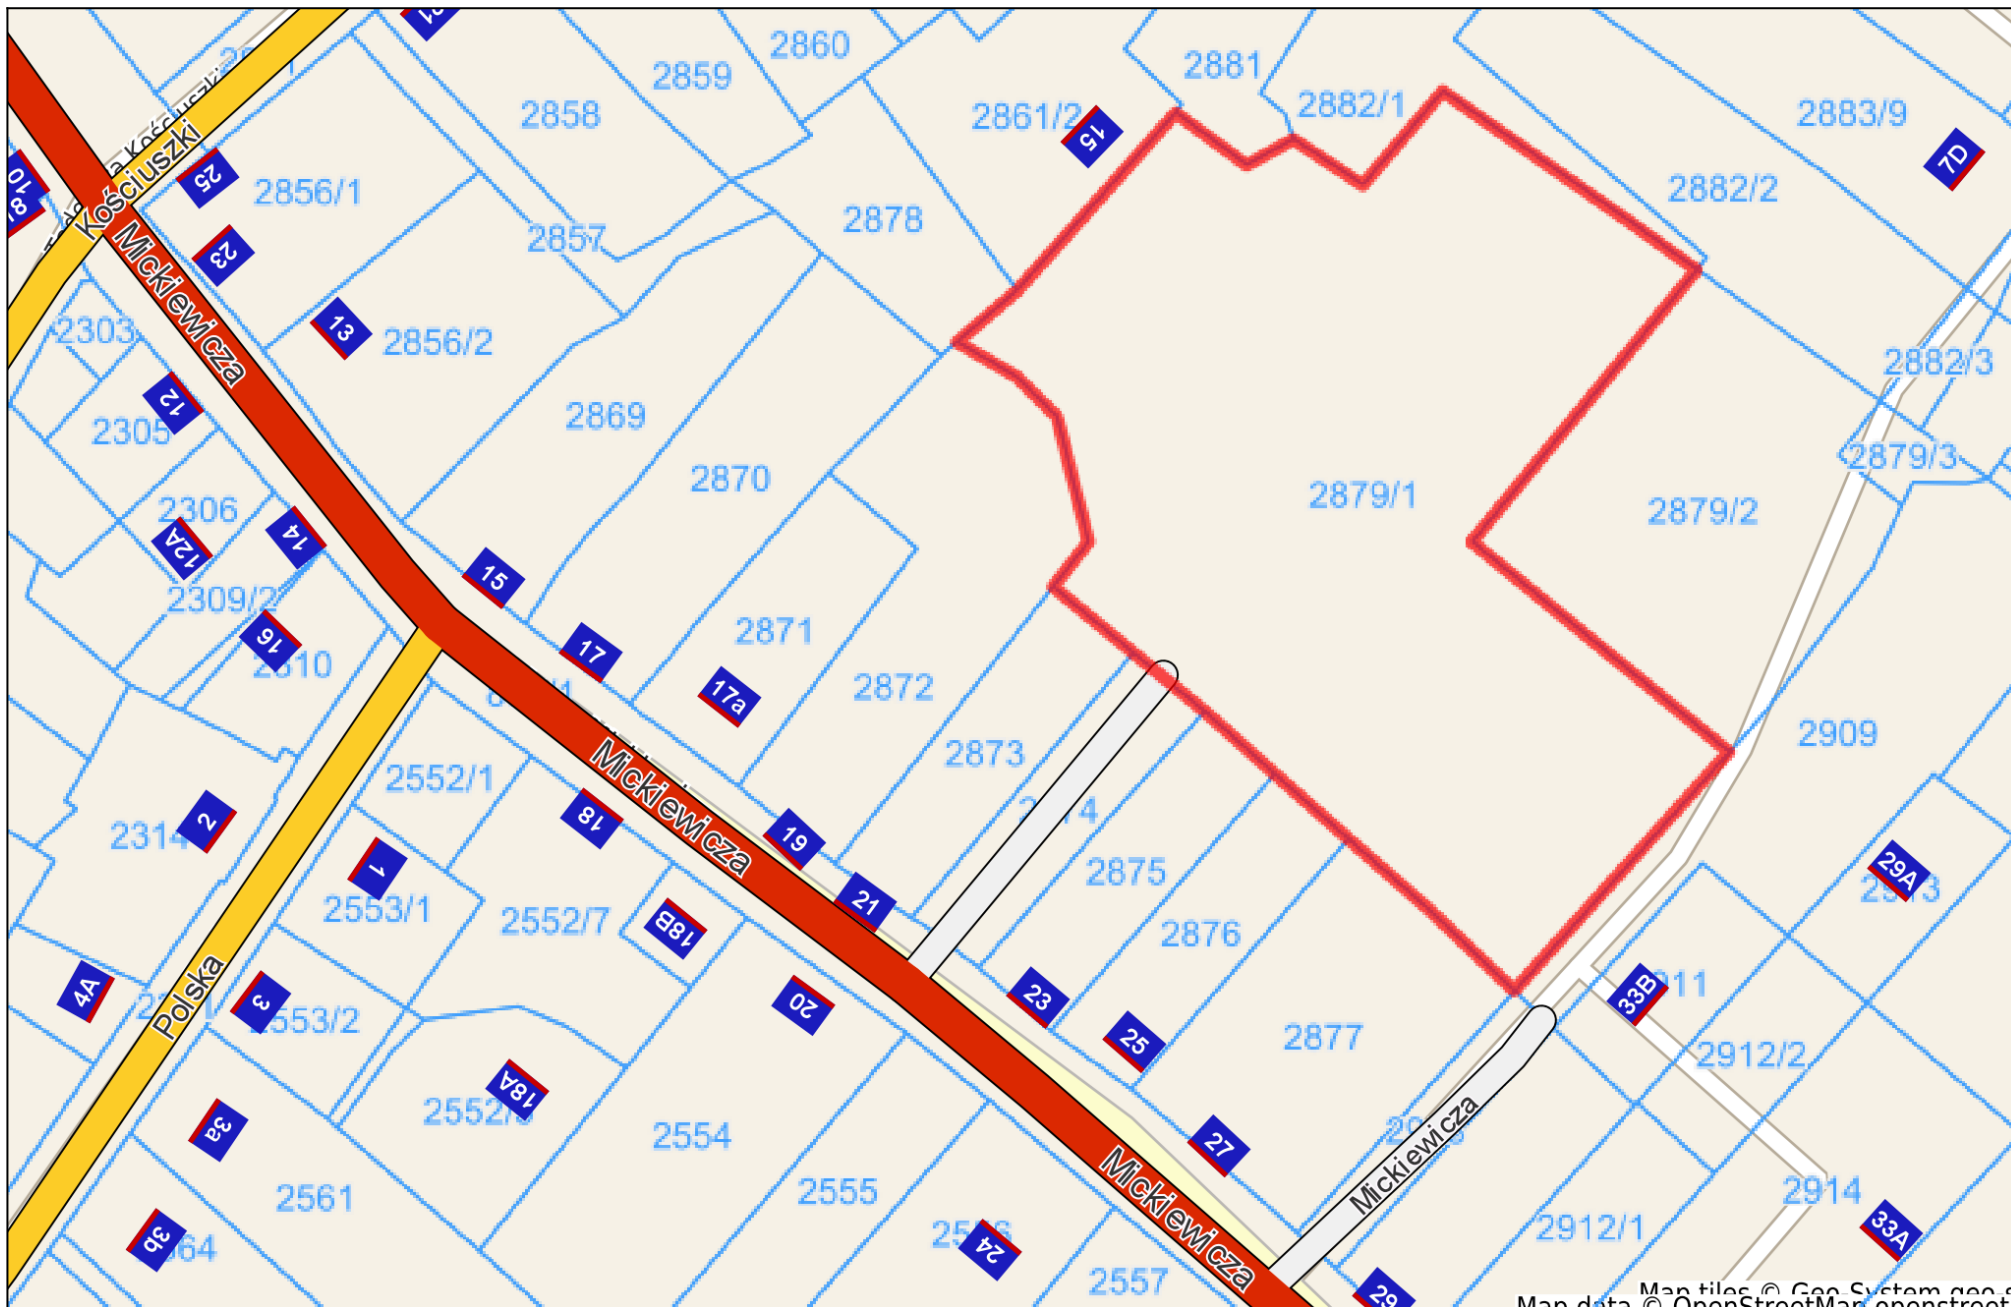

Ciechanowiec - System Informacji Przestrzennej -

skala 1 : 1000

Map data © OpenStreetMap contributors, Imagery © Mapbox