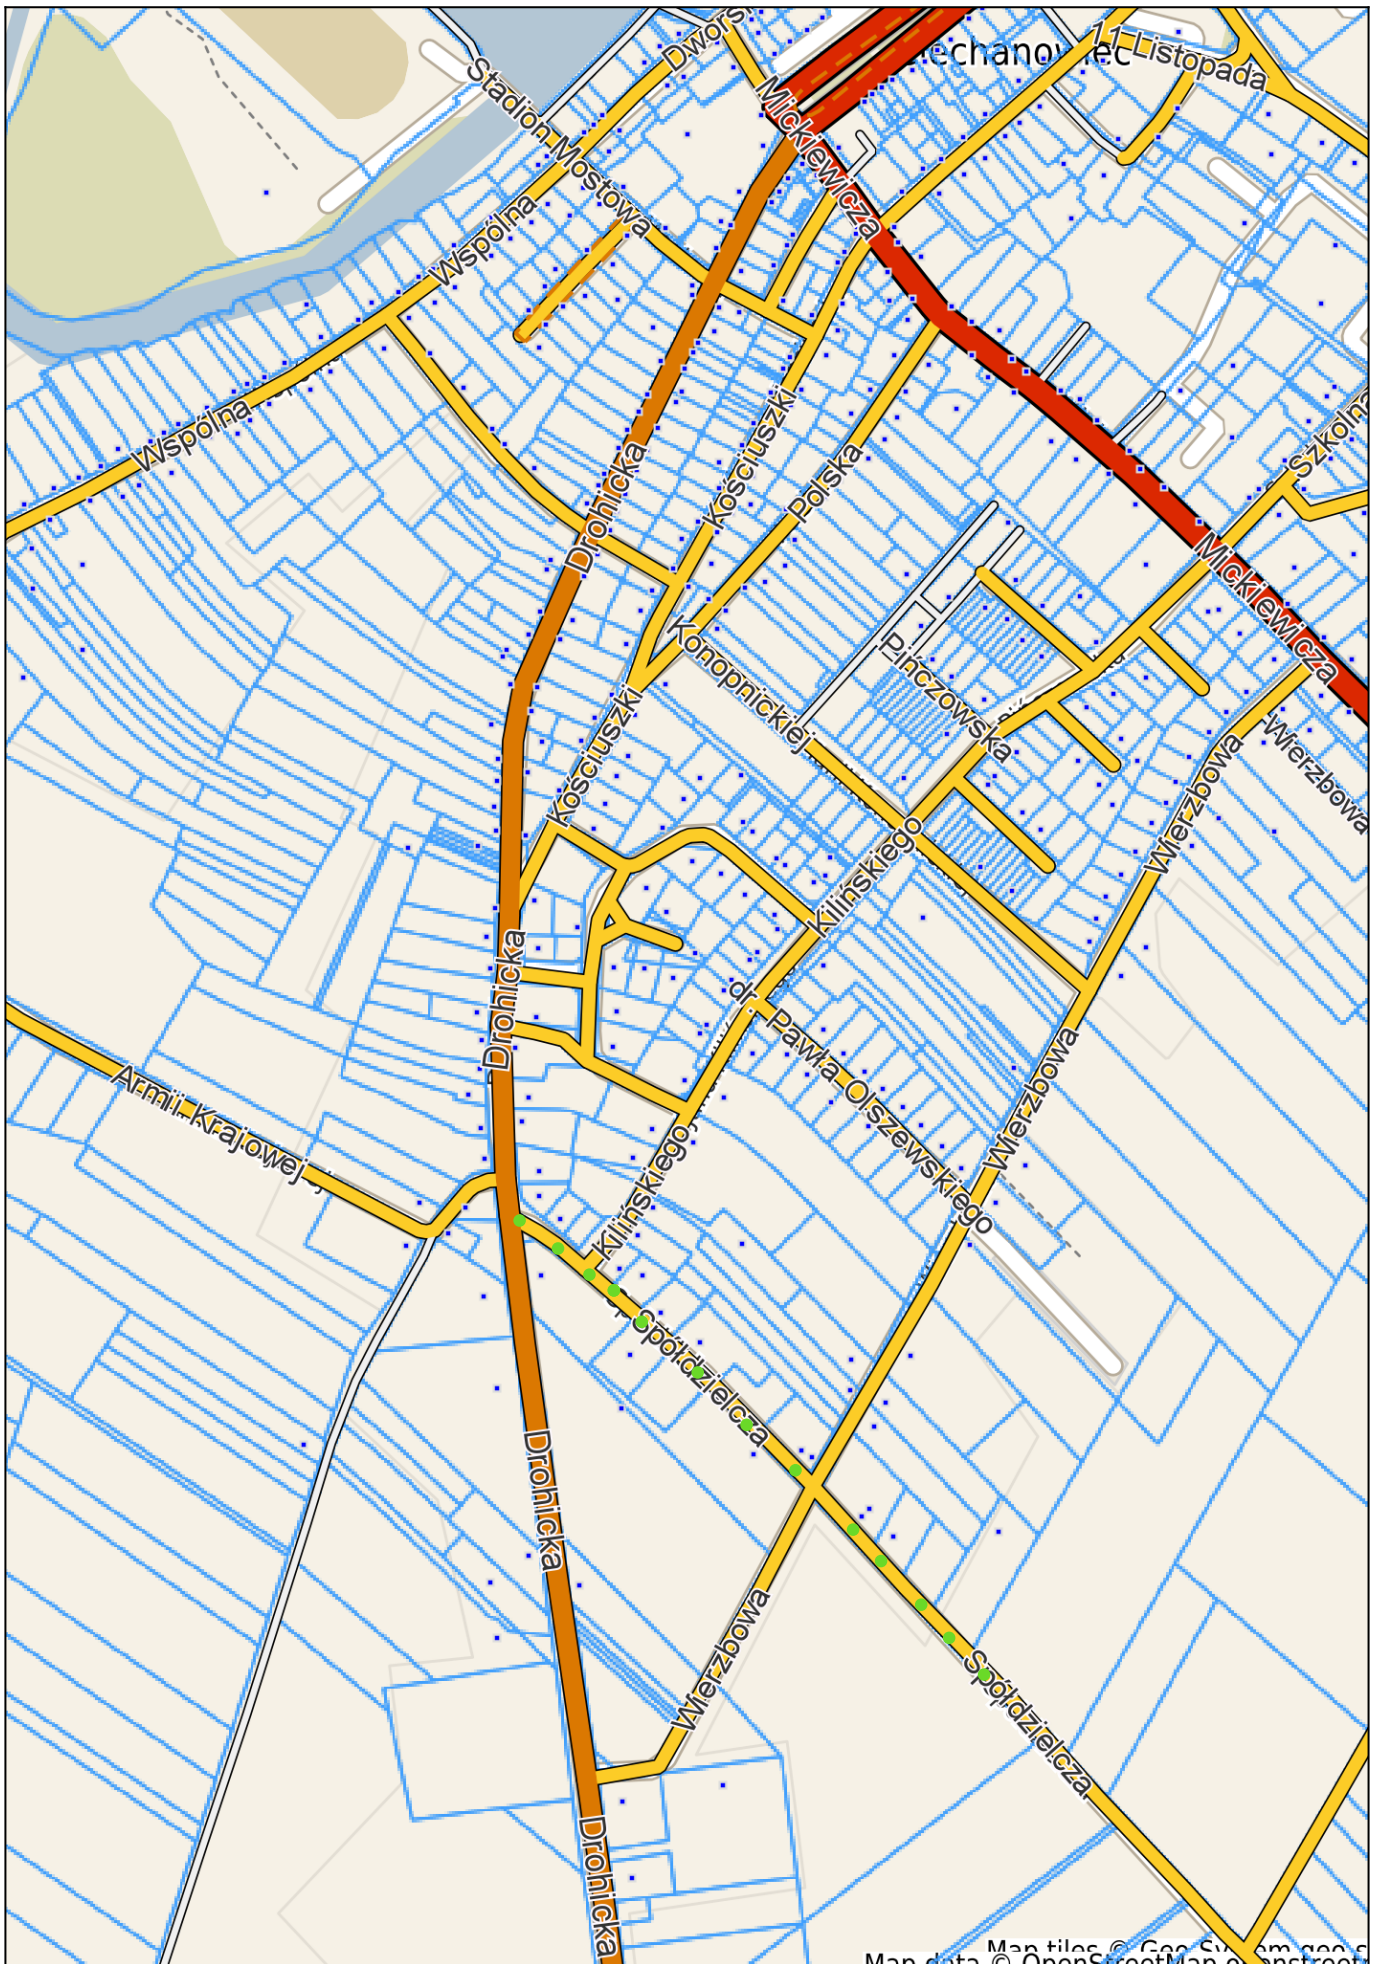

Ciechanowice - System Informacji Przestrzennej -

skala 1 : 5000

Map data © OpenStreetMap contributors, Imagery © Mapbox