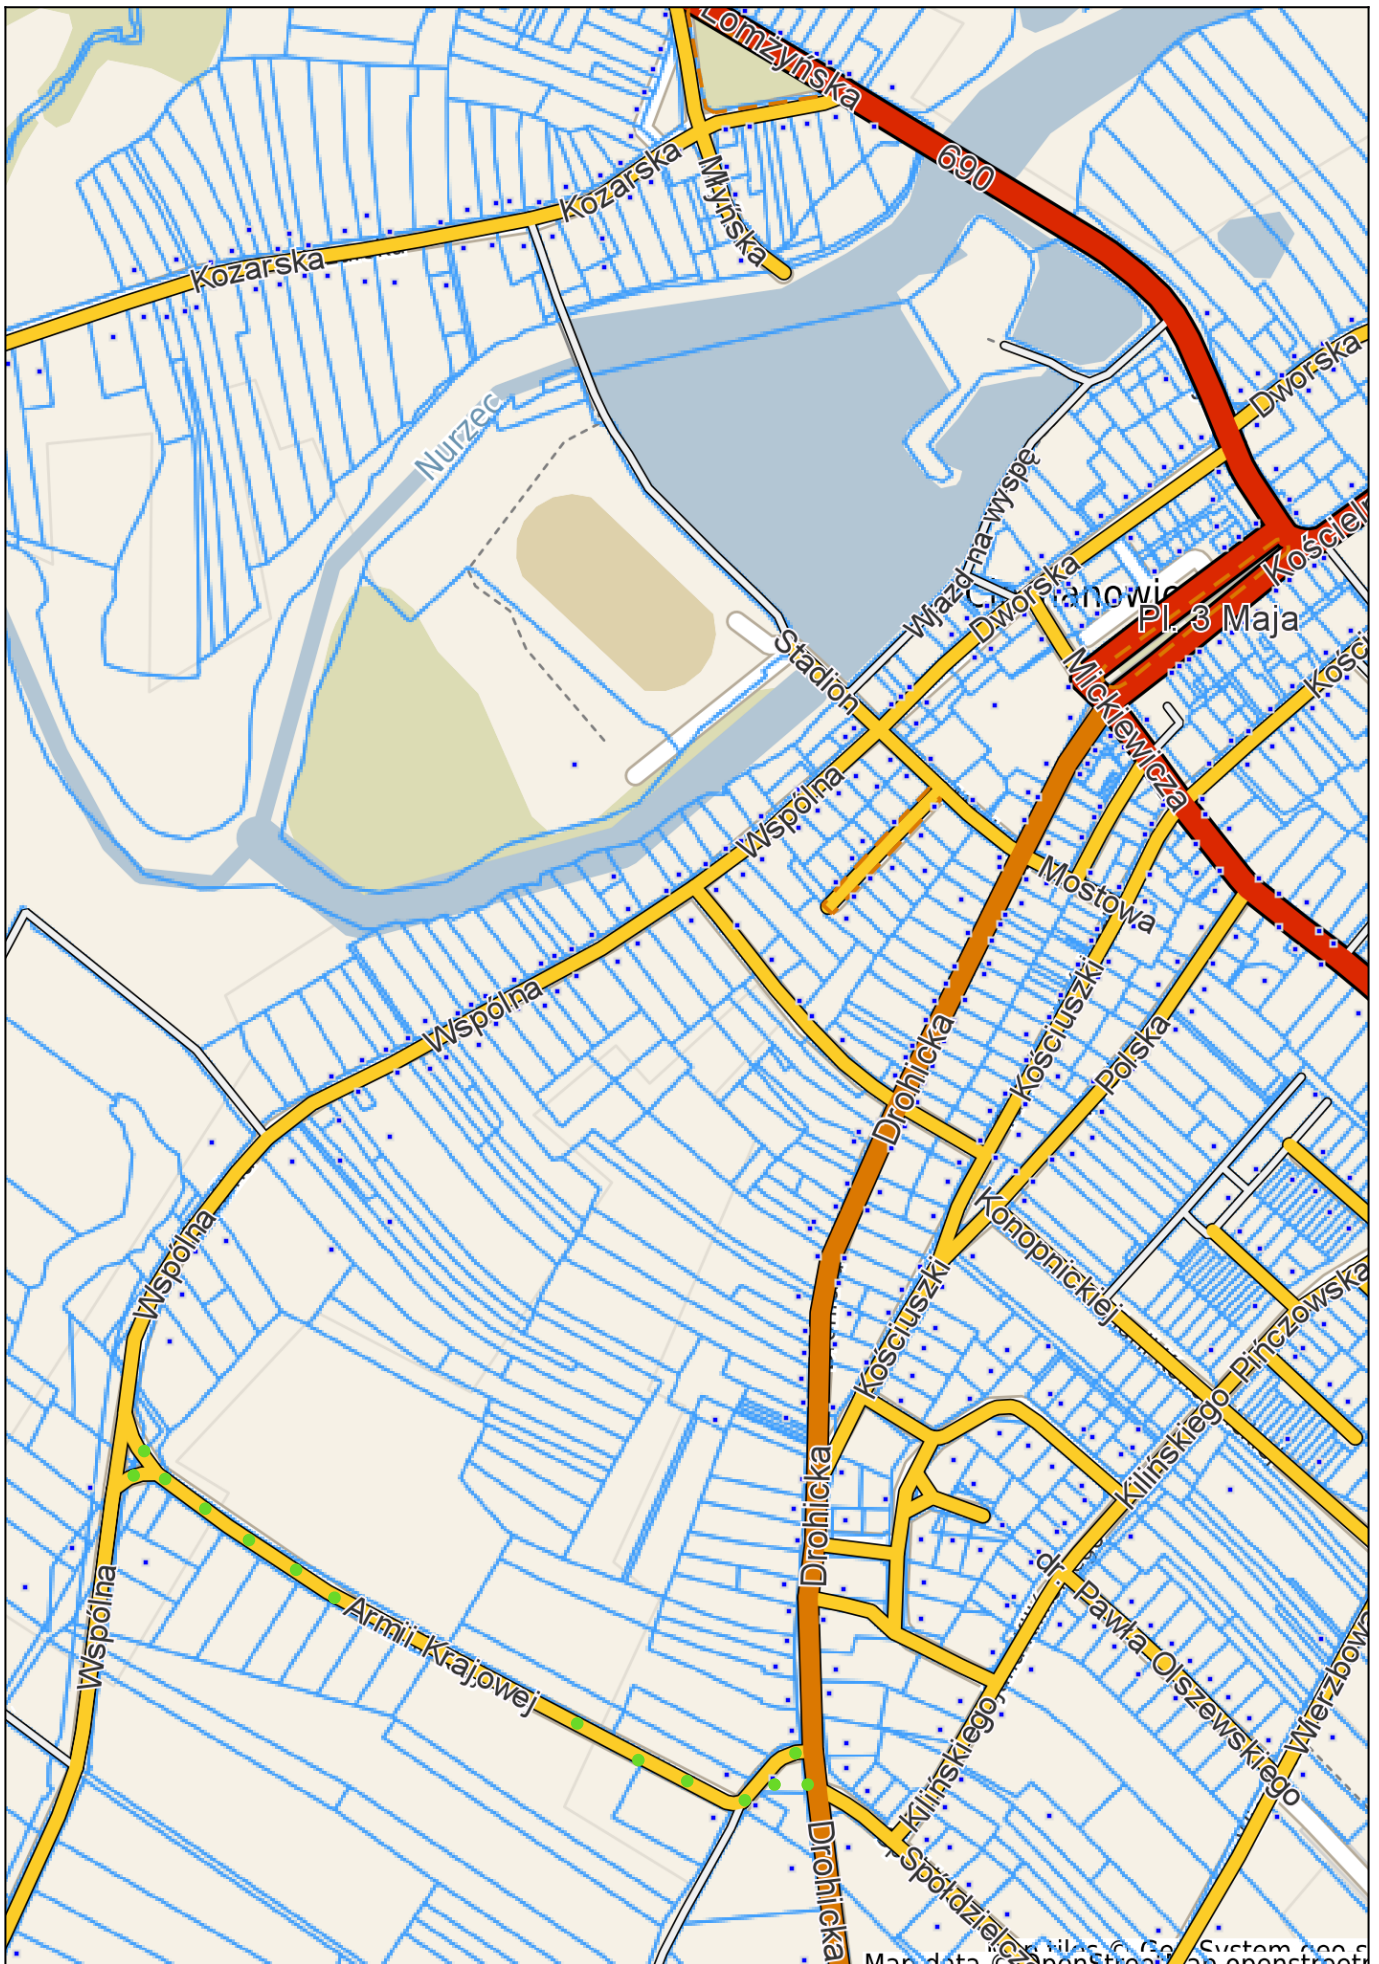

Ciechanowiec - System Informacji Przestrzennej -

skala 1 : 5000

Map data © OpenStreetMap contributors, Imagery © Mapbox