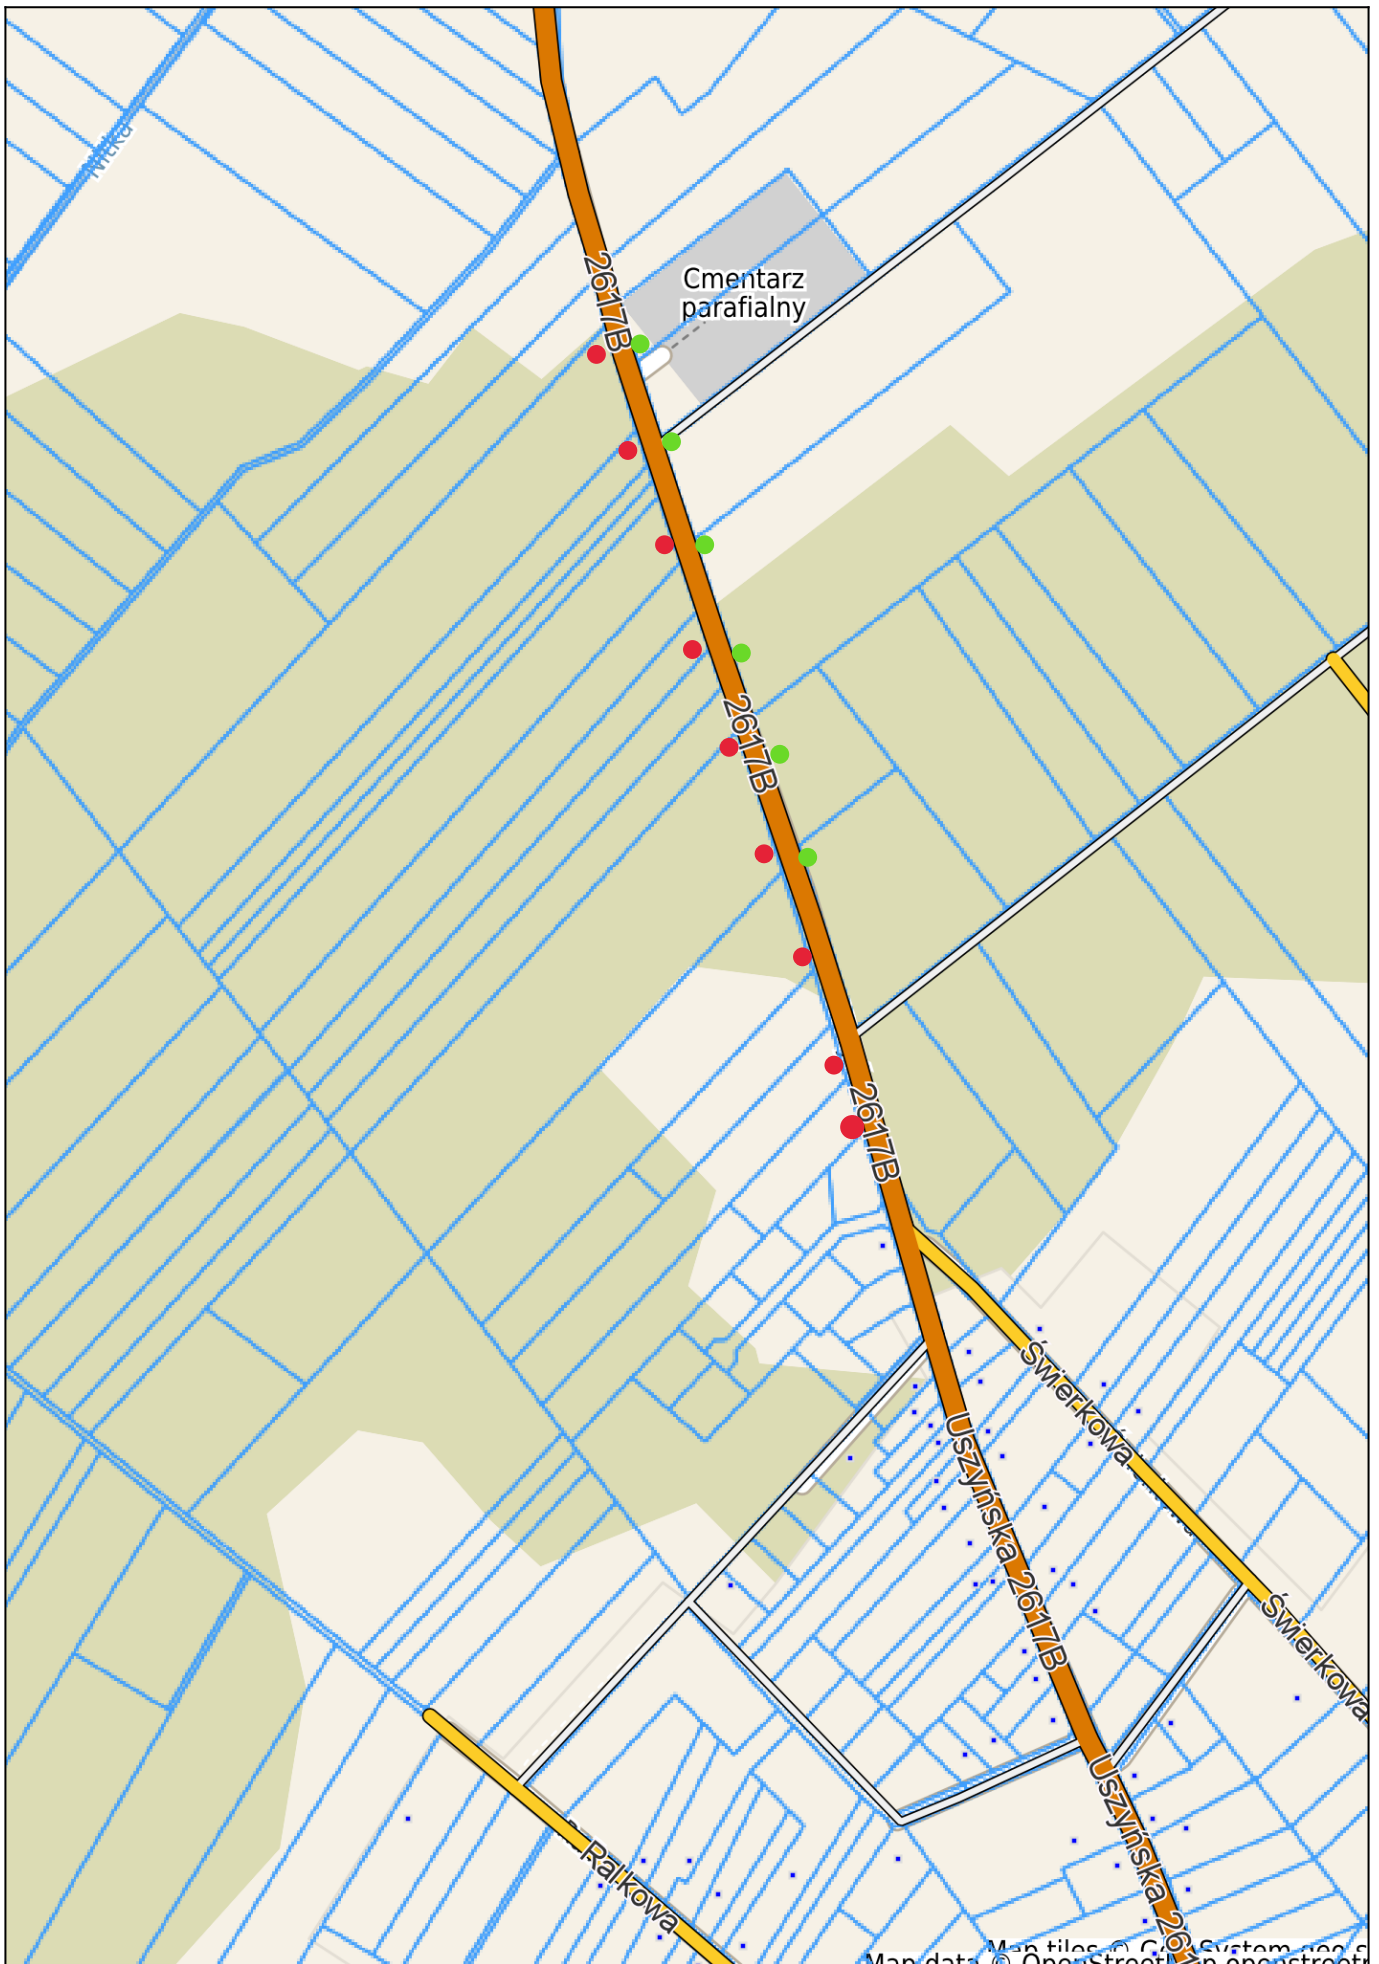

Ciechanowiec - System Informacji Przestrzennej -

skala 1 : 5000

Map data © OpenStreetMap contributors