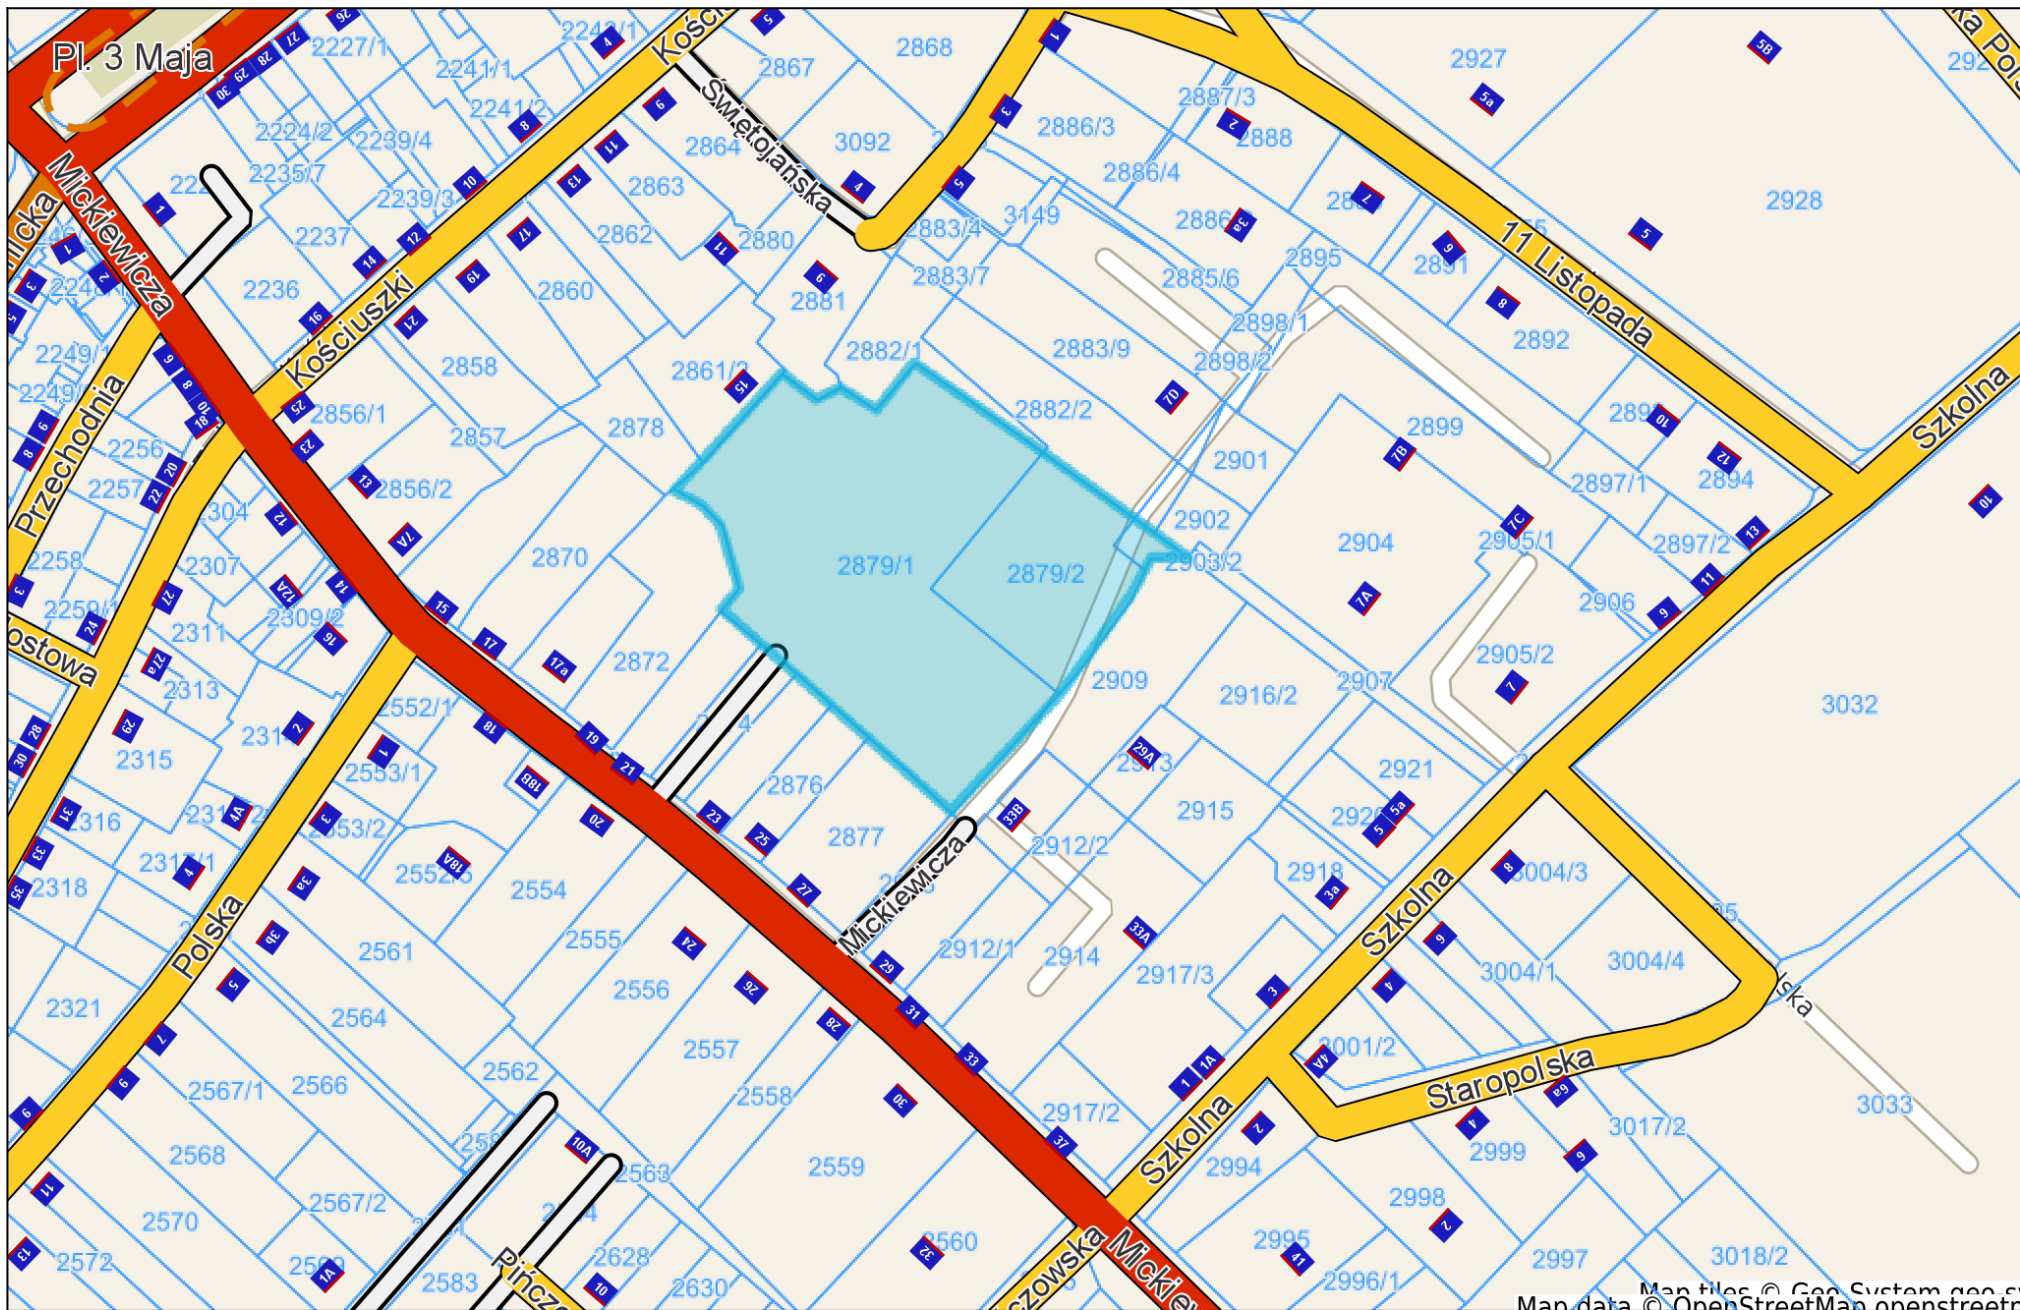

Ciechanowiec - System Informacji Przestrzennej -

skala 1 : 2000

Map data © OpenStreetMap contributors