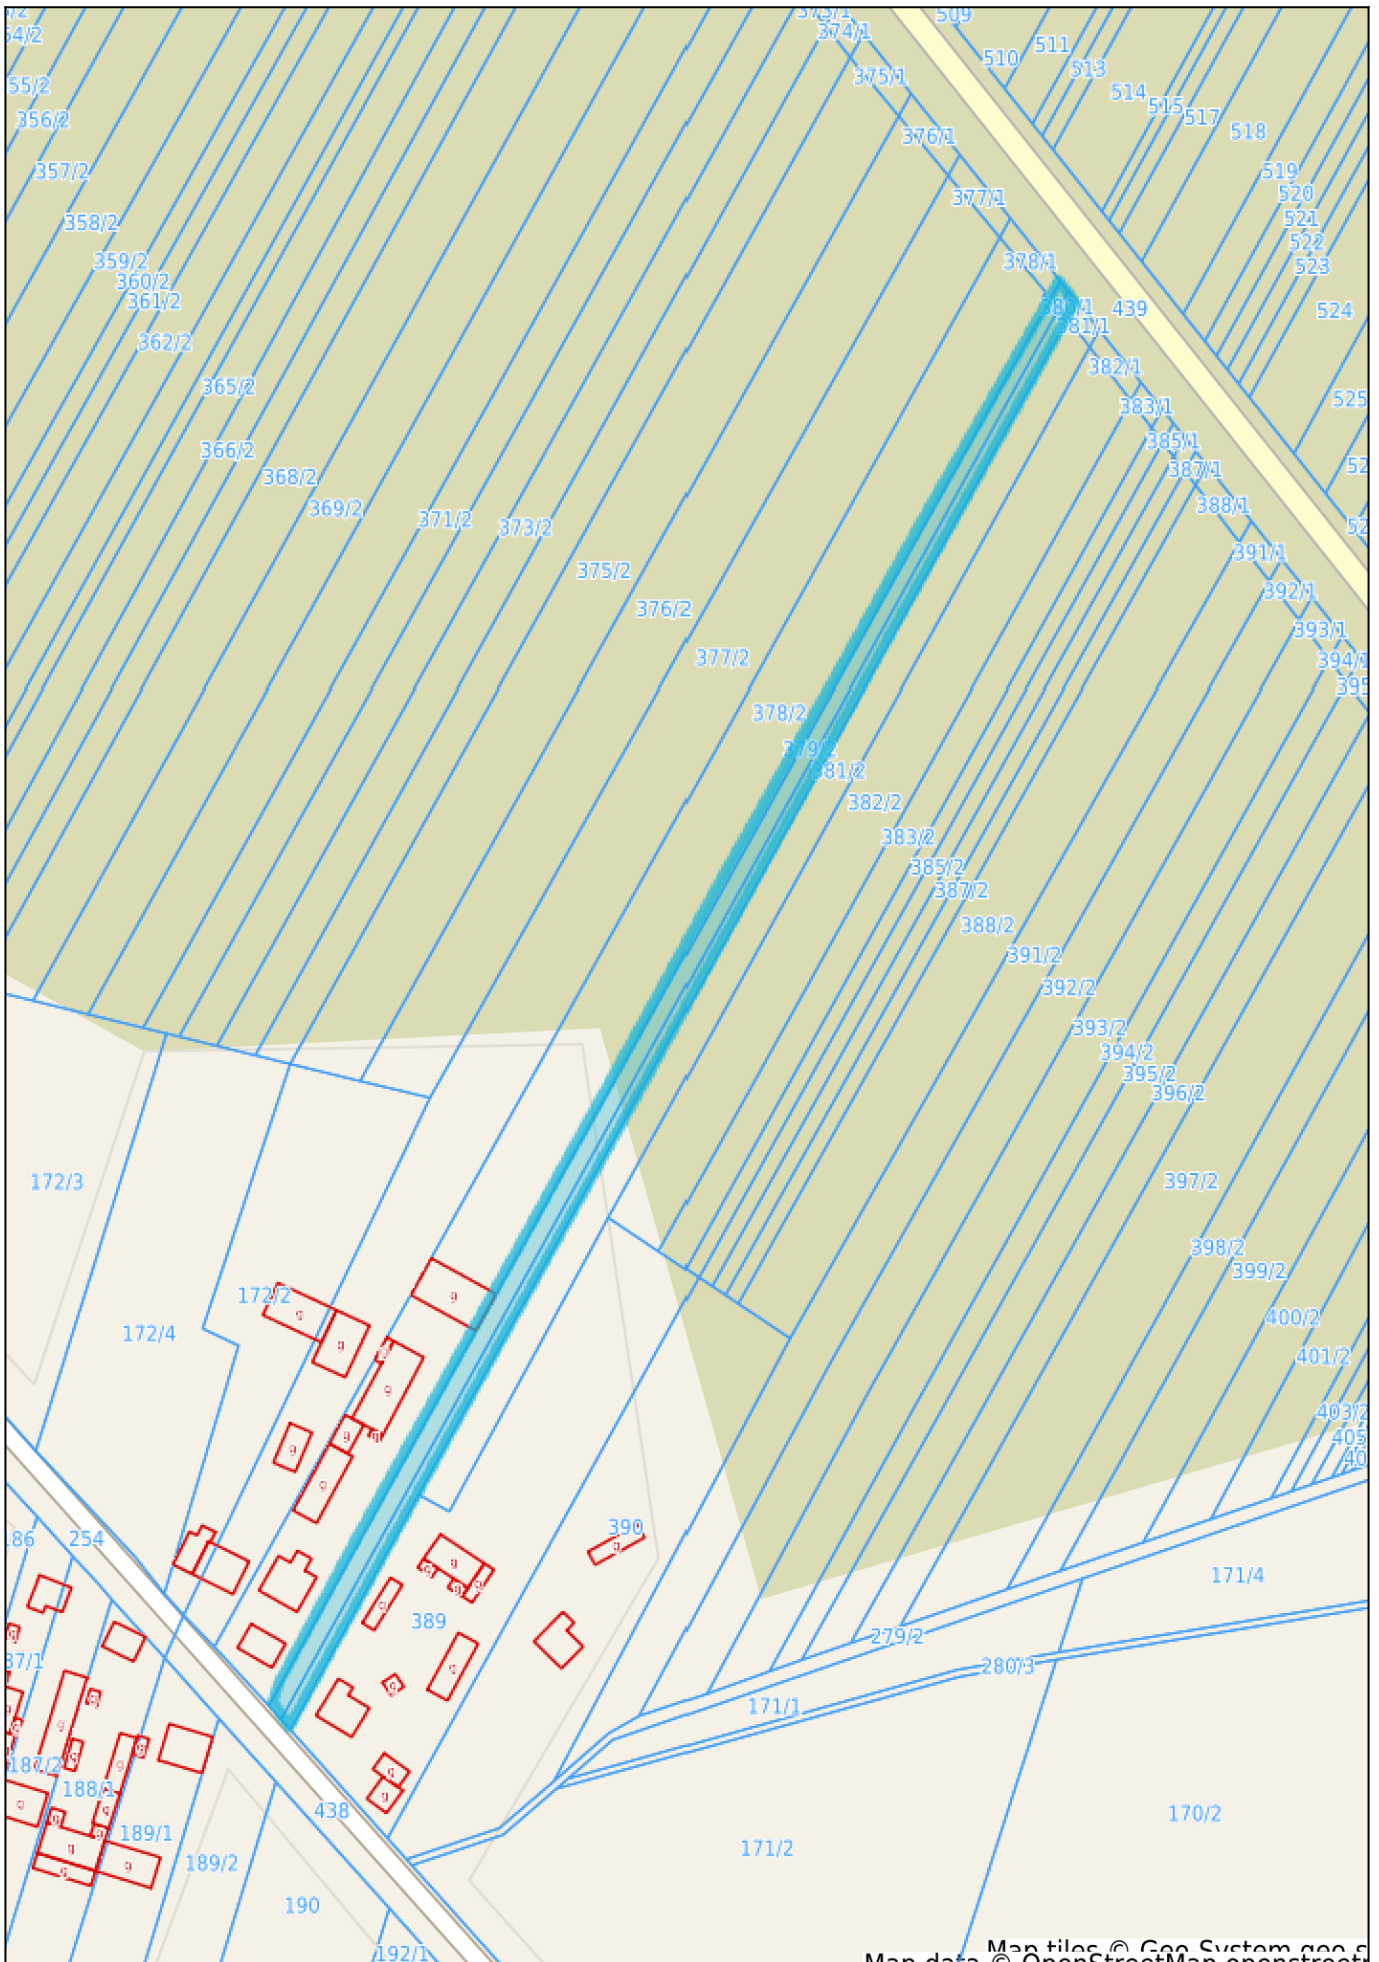

# Ciechanowice - System Informacji Przestrzennej

skala 1 : 2000

Map data © OpenStreetMap contributors