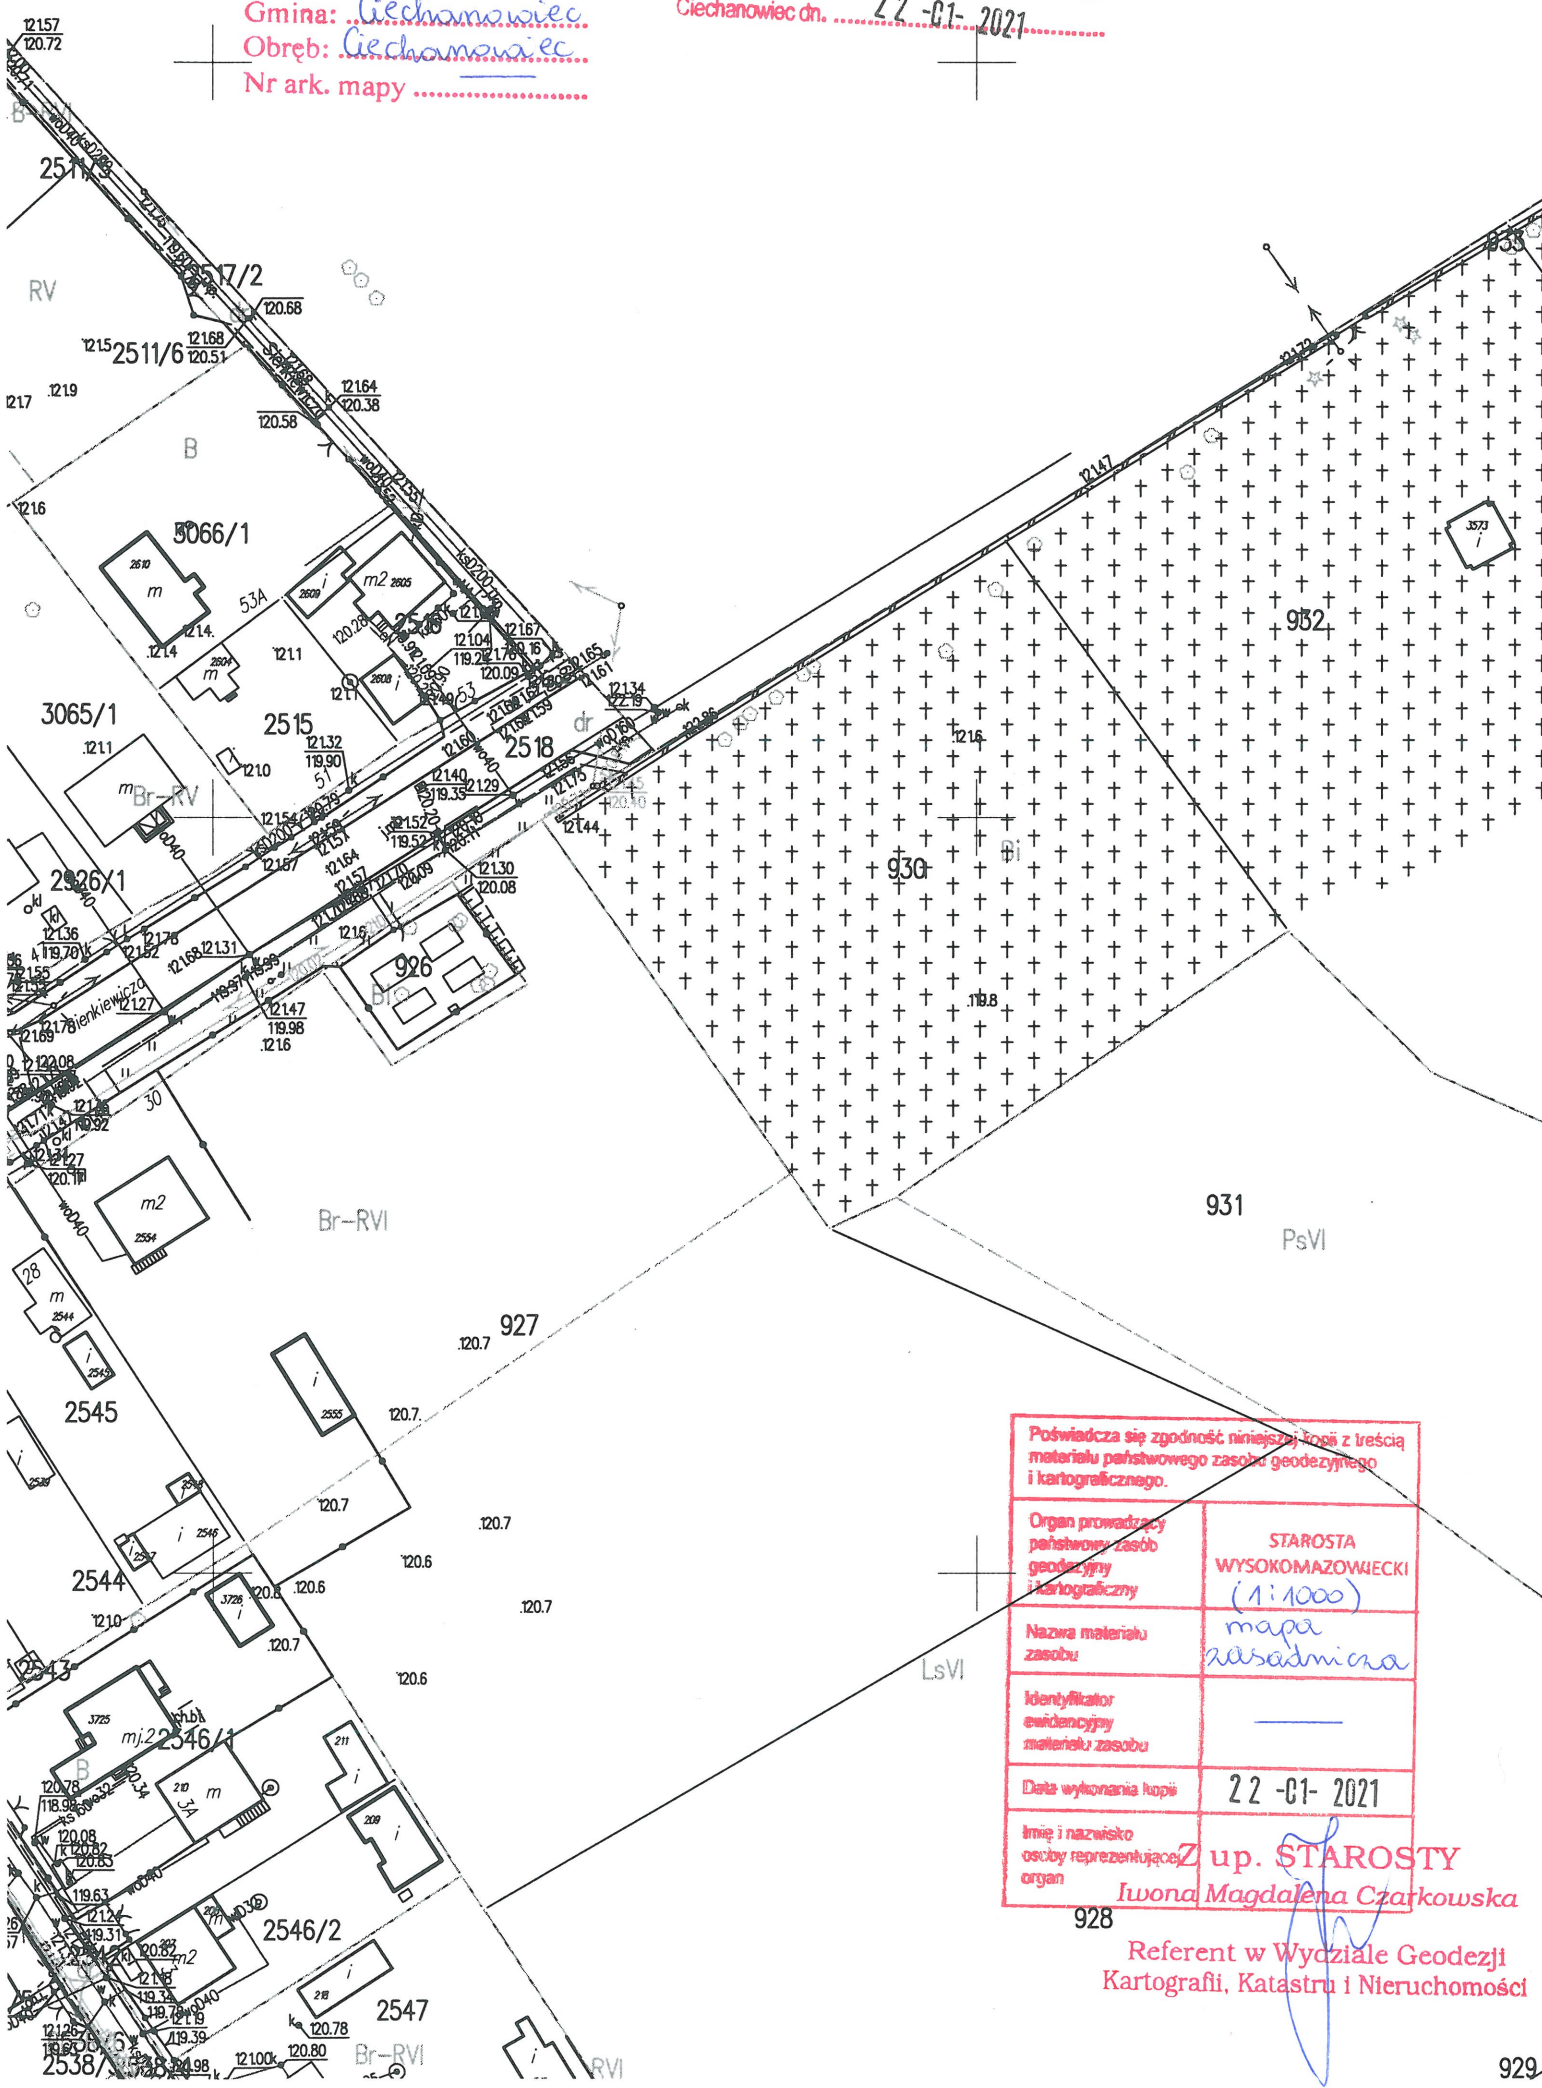

Województwo: podlaskie
 Powiat: wysokomazowiecki
 Gmina: Ciechanowiec
 Obręb: Ciechanowiec
 Nr ark. mapy

Nr ks. zam. GN, 6621, 307, 2021
 Ciechanowiec dn. 22-01-2021

Poświadcza się zgodność niniejszej kopii z treścią materiału państwowego zasobu geodezyjnego i kartograficznego.	
Organ prowadzący państwowy zasób geodezyjny i kartograficzny	STAROSTA WYSOKOMAZOWIECKI (1:1000)
Nazwa materiału zasobu	mapa zasadnicza
Identyfikator ewidencyjny materiału zasobu	—
Data wykonania kopii	22-01-2021
Imię i nazwisko osoby reprezentującej organ	Z up. STAROSTY Iwona Magdalena Czarkowska