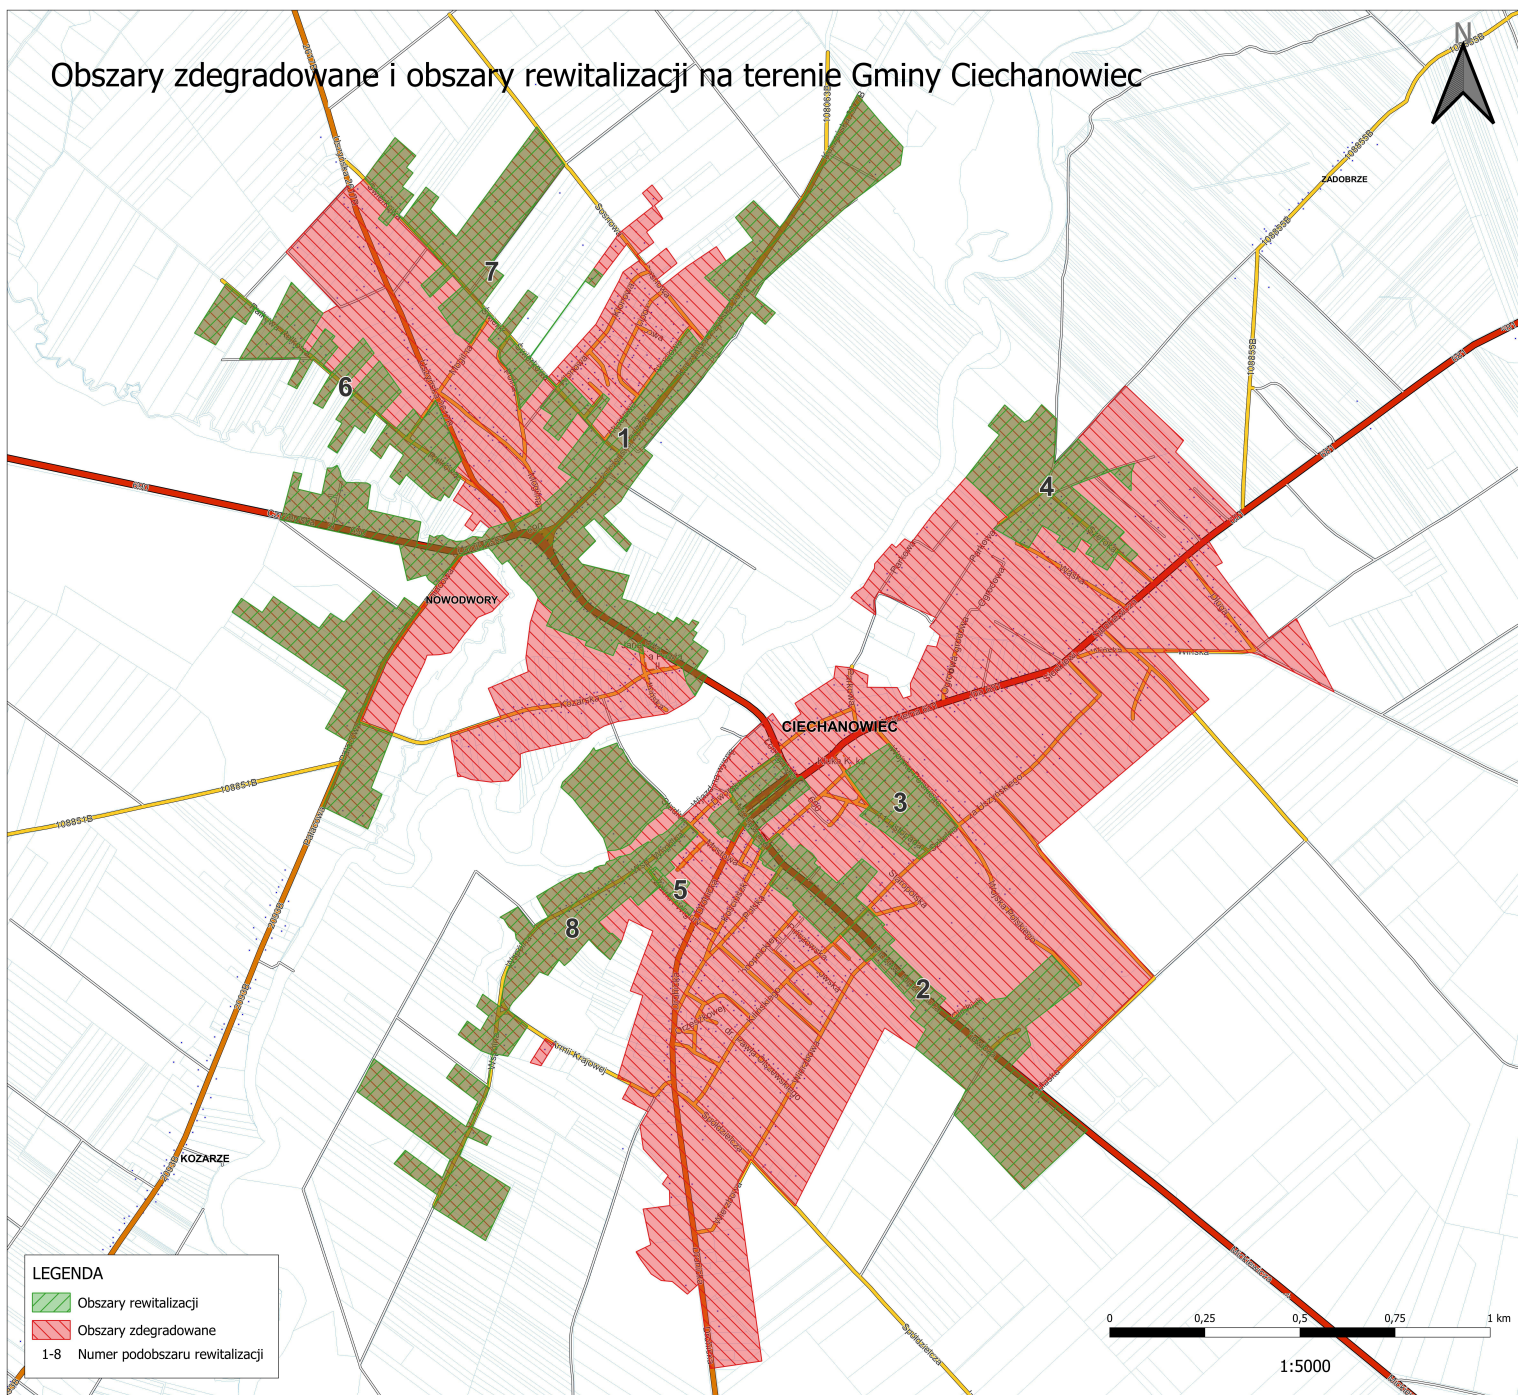

Obszary zdegradowane i obszary rewitalizacji na terenie Gminy Ciechanowiec

LEGENDA

- Obszary rewitalizacji
- Obszary zdegradowane
- 1-8 Numer podobszaru rewitalizacji

0 0,25 0,5 0,75 1 km

1:5000