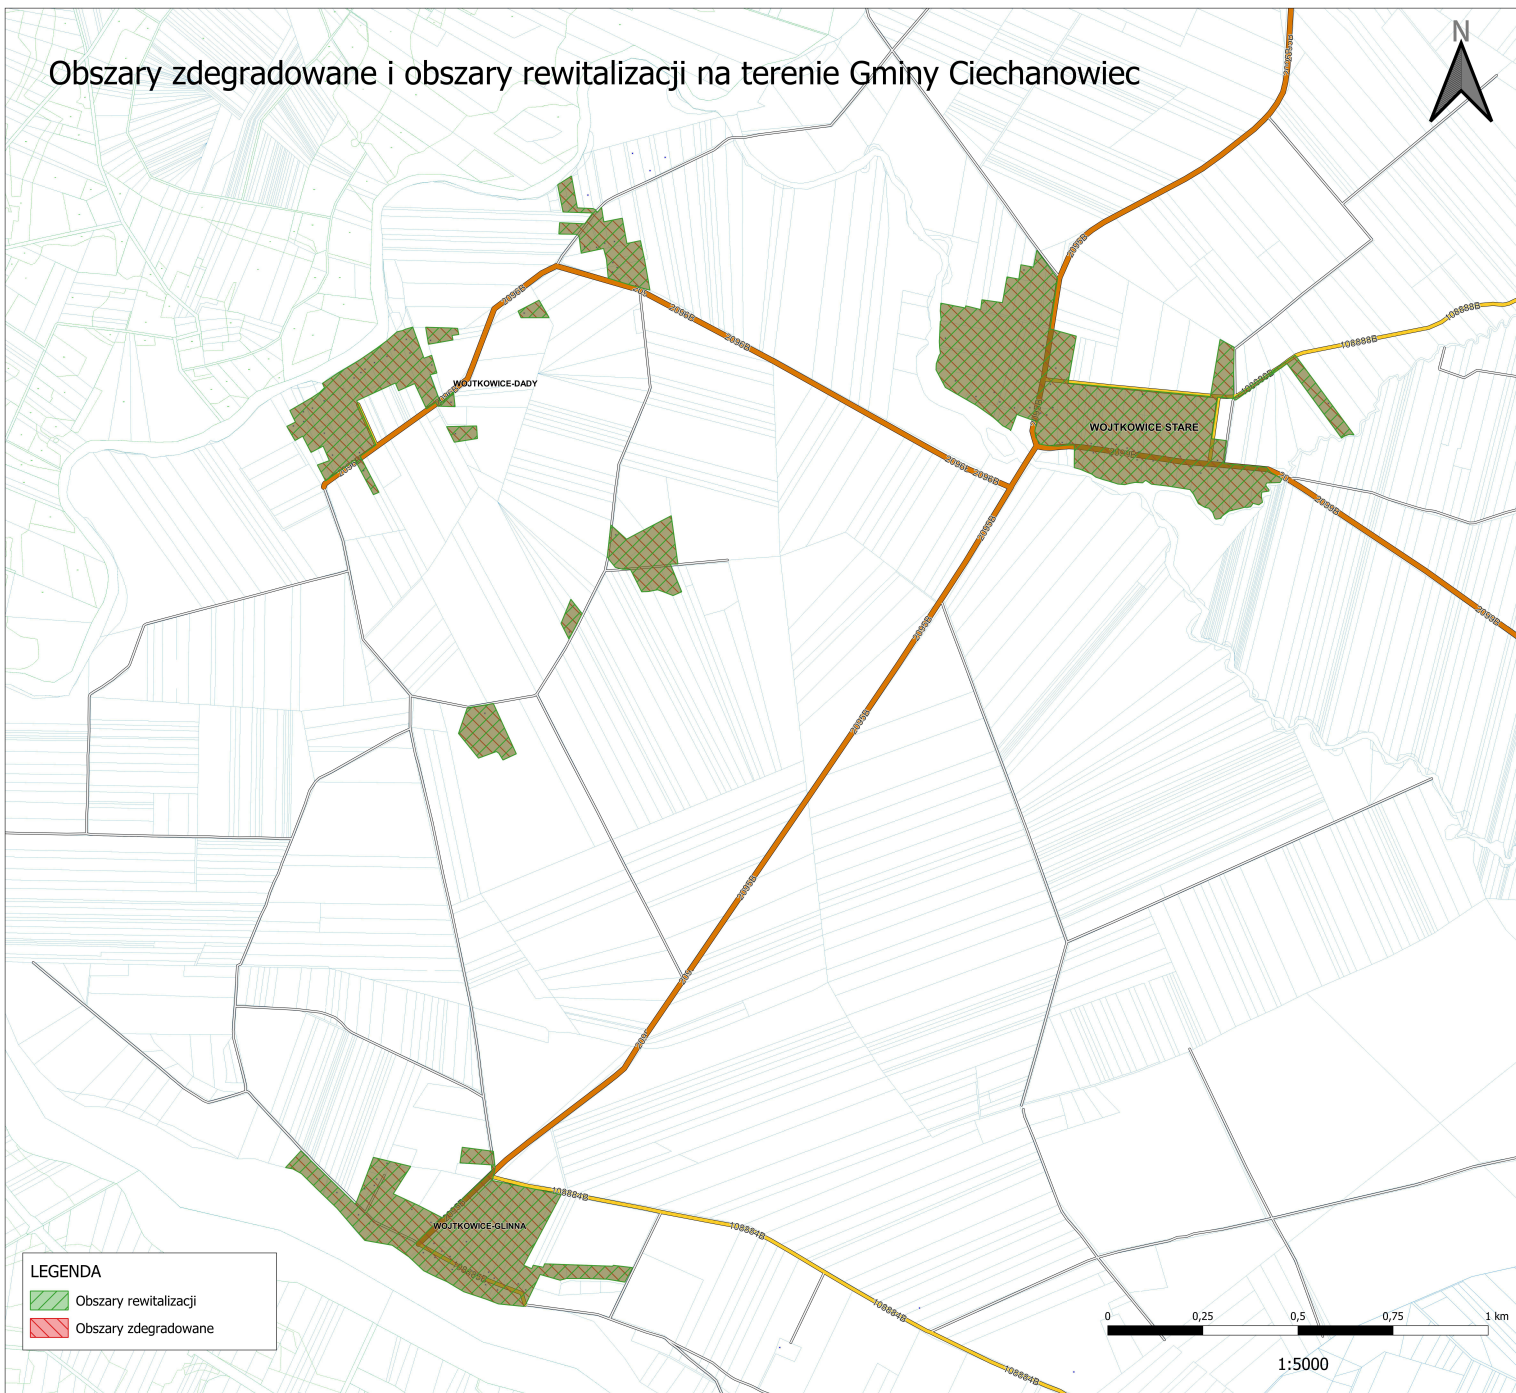

Obszary zdegradowane i obszary rewitalizacji na terenie Gminy Ciechanowiec

LEGENDA

-  Obszary rewitalizacji
-  Obszary zdegradowane

0 0,25 0,5 0,75 1 km

1:5000