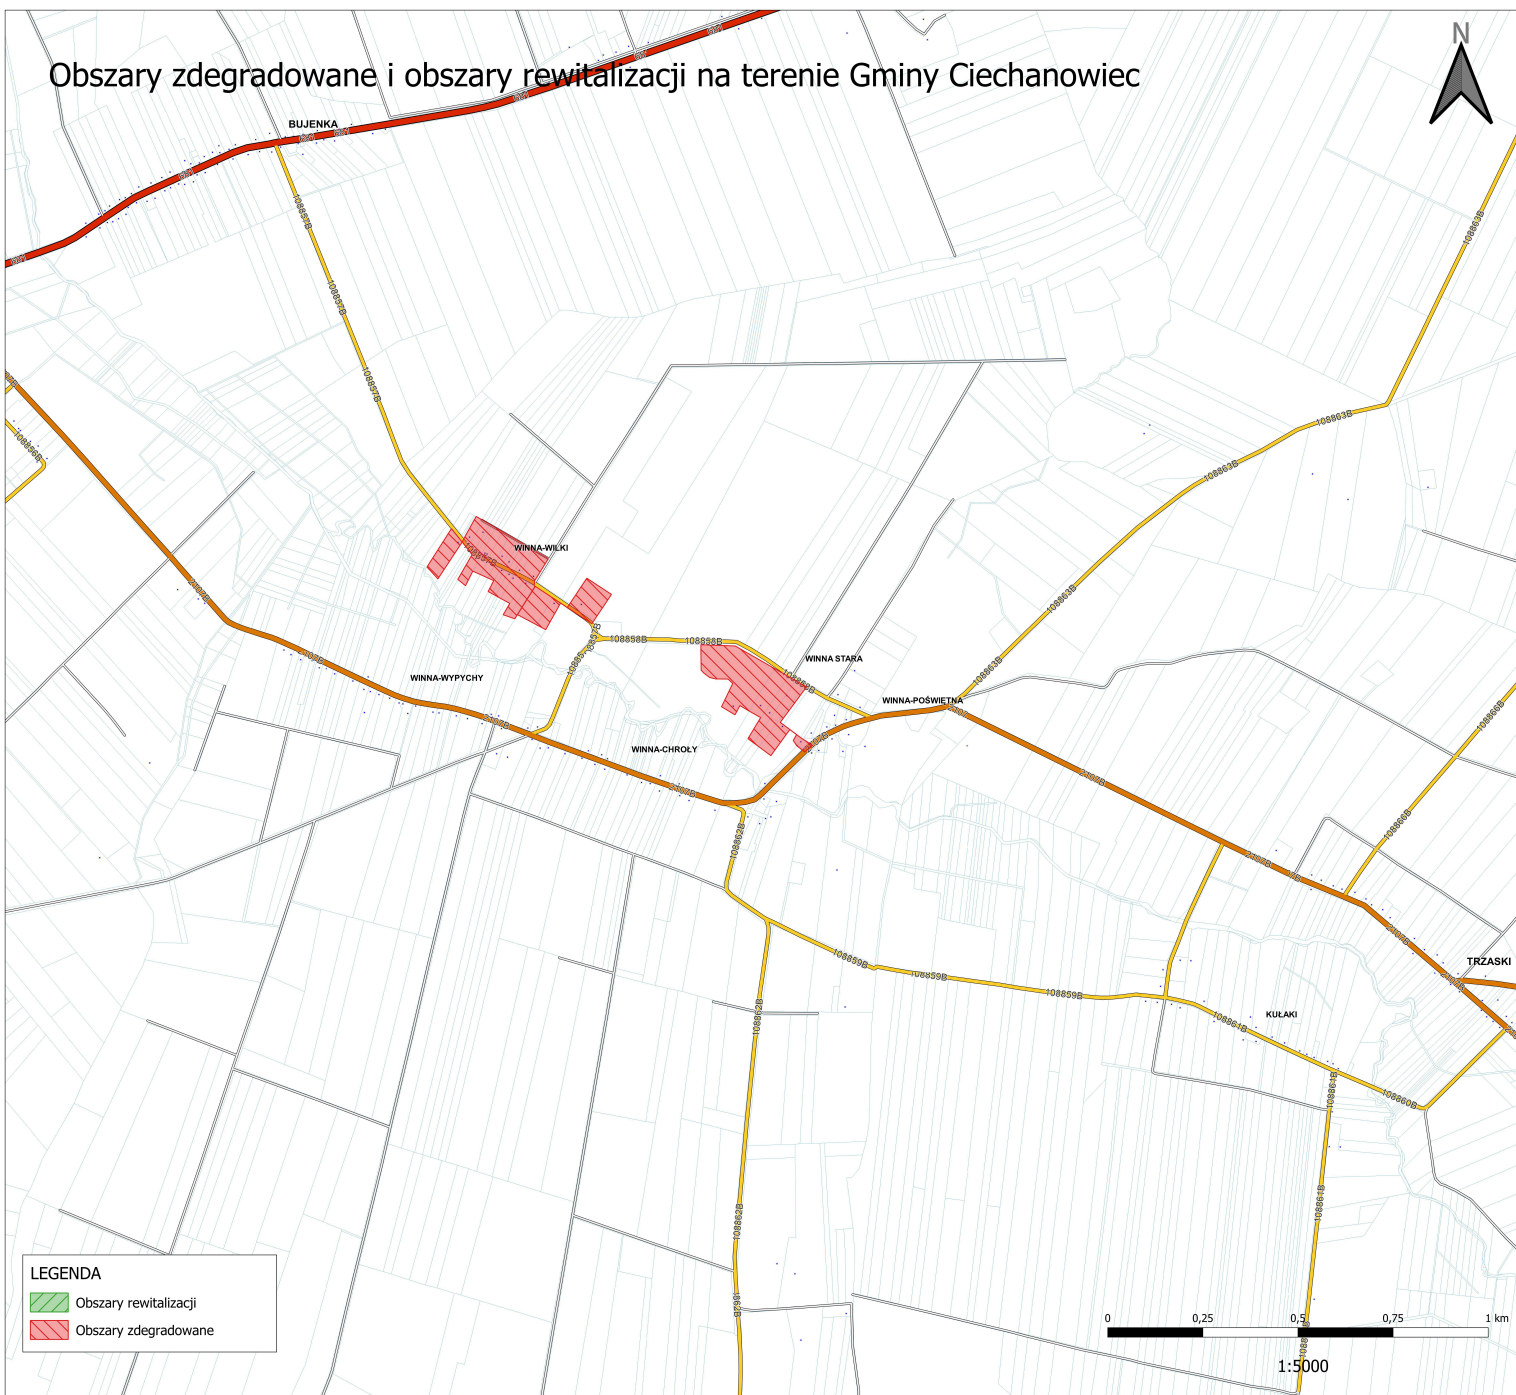

Obszary zdegradowane i obszary rewitalizacji na terenie Gminy Ciechanowiec

LEGENDA

-  Obszary rewitalizacji
-  Obszary zdegradowane

0 0,25 0,5 0,75 1 km

1:5000