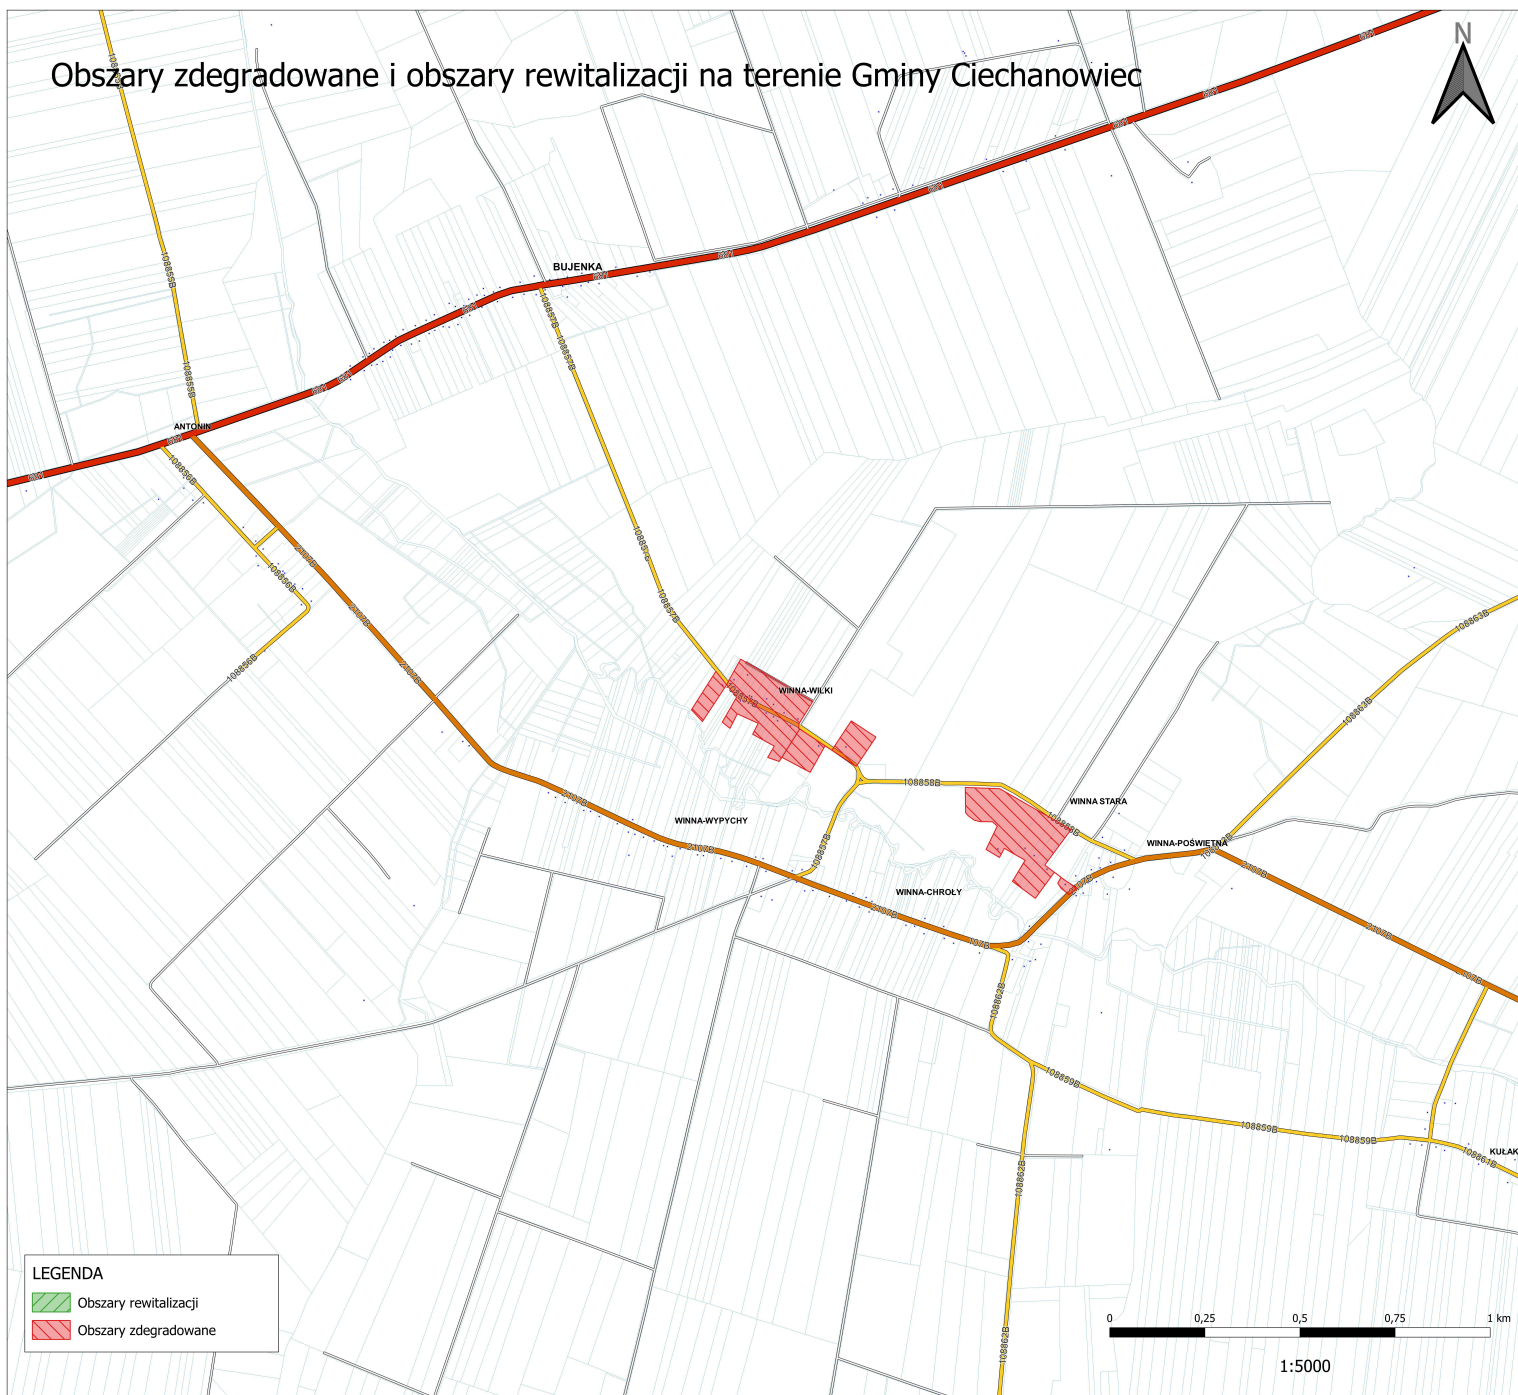

# Obszary zdegradowane i obszary rewitalizacji na terenie Gminy Ciechanowiec

## LEGENDA

- Obszary rewitalizacji
- Obszary zdegradowane

0 0,25 0,5 0,75 1 km

1:5000