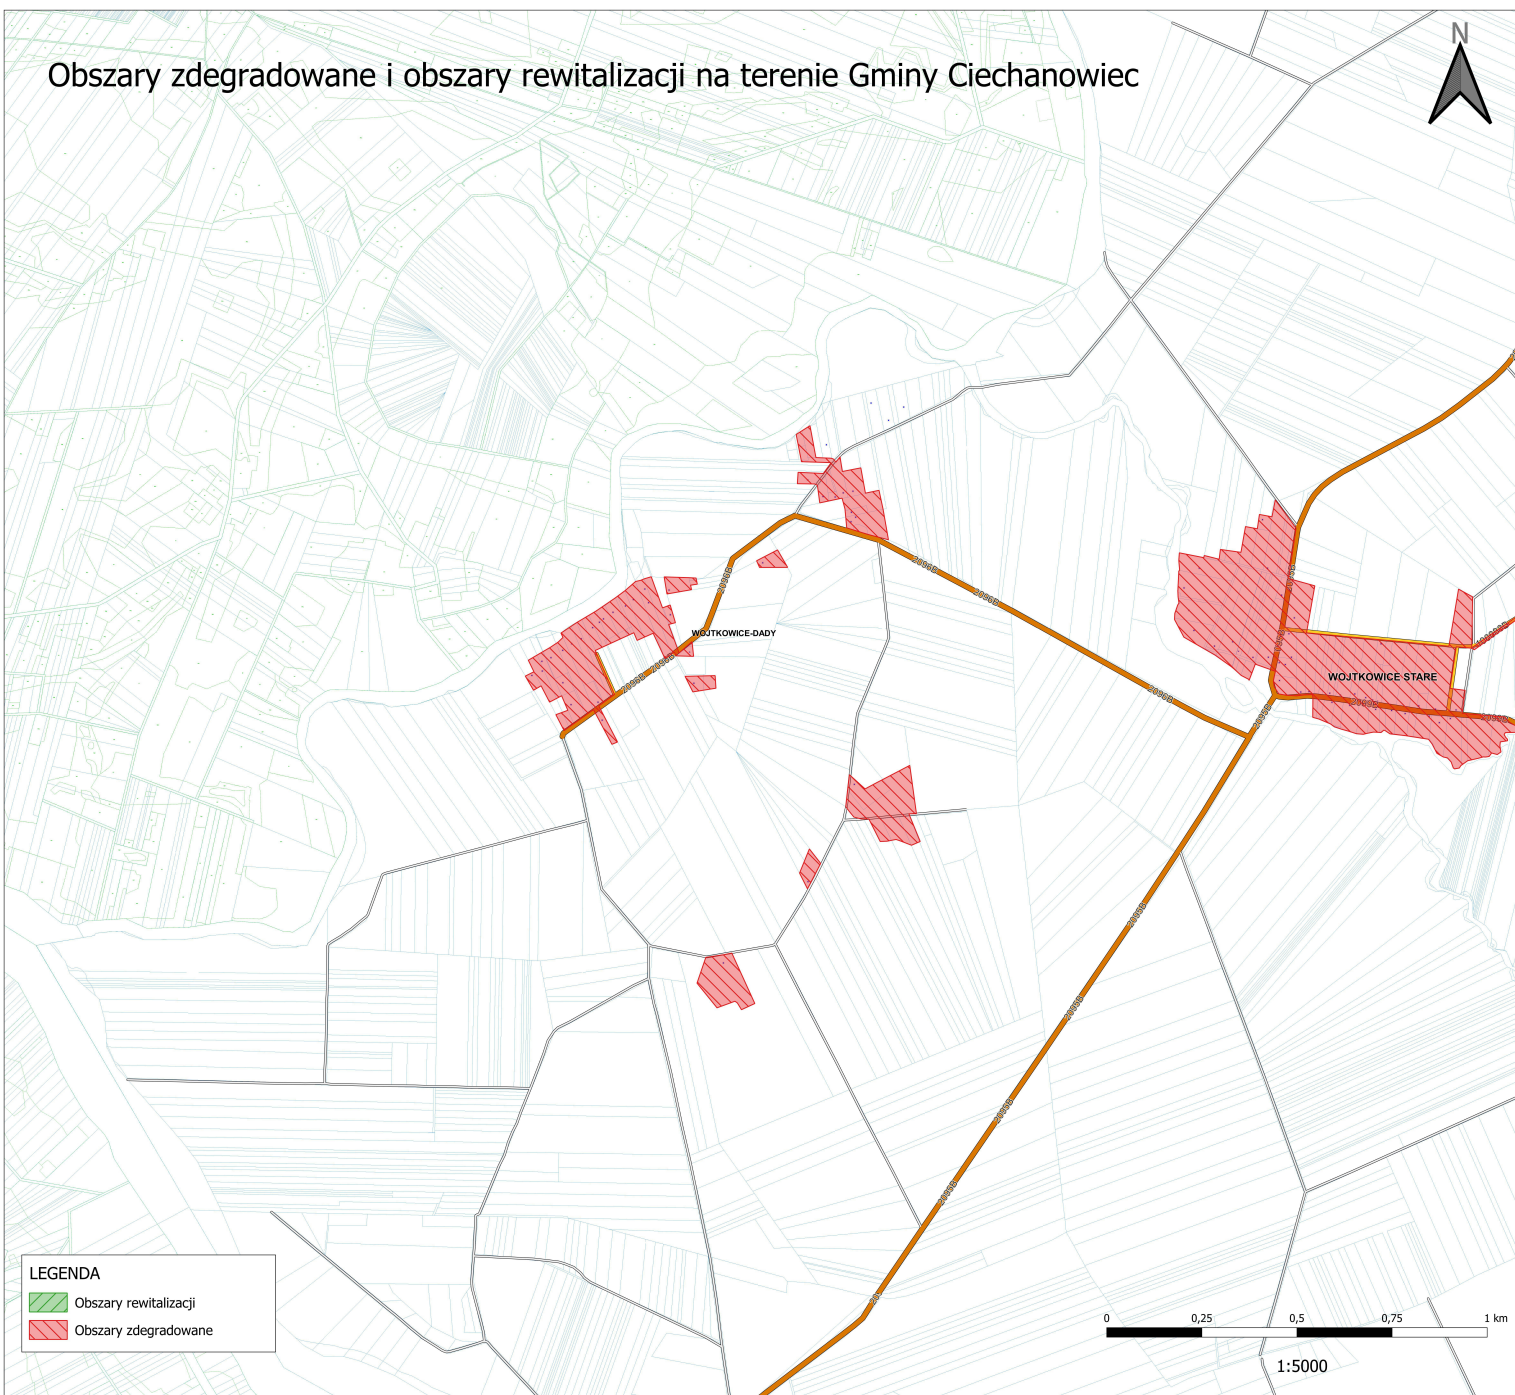

Obszary zdegradowane i obszary rewitalizacji na terenie Gminy Ciechanowiec

LEGENDA

-  Obszary rewitalizacji
-  Obszary zdegradowane

0 0,25 0,5 0,75 1 km

1:5000