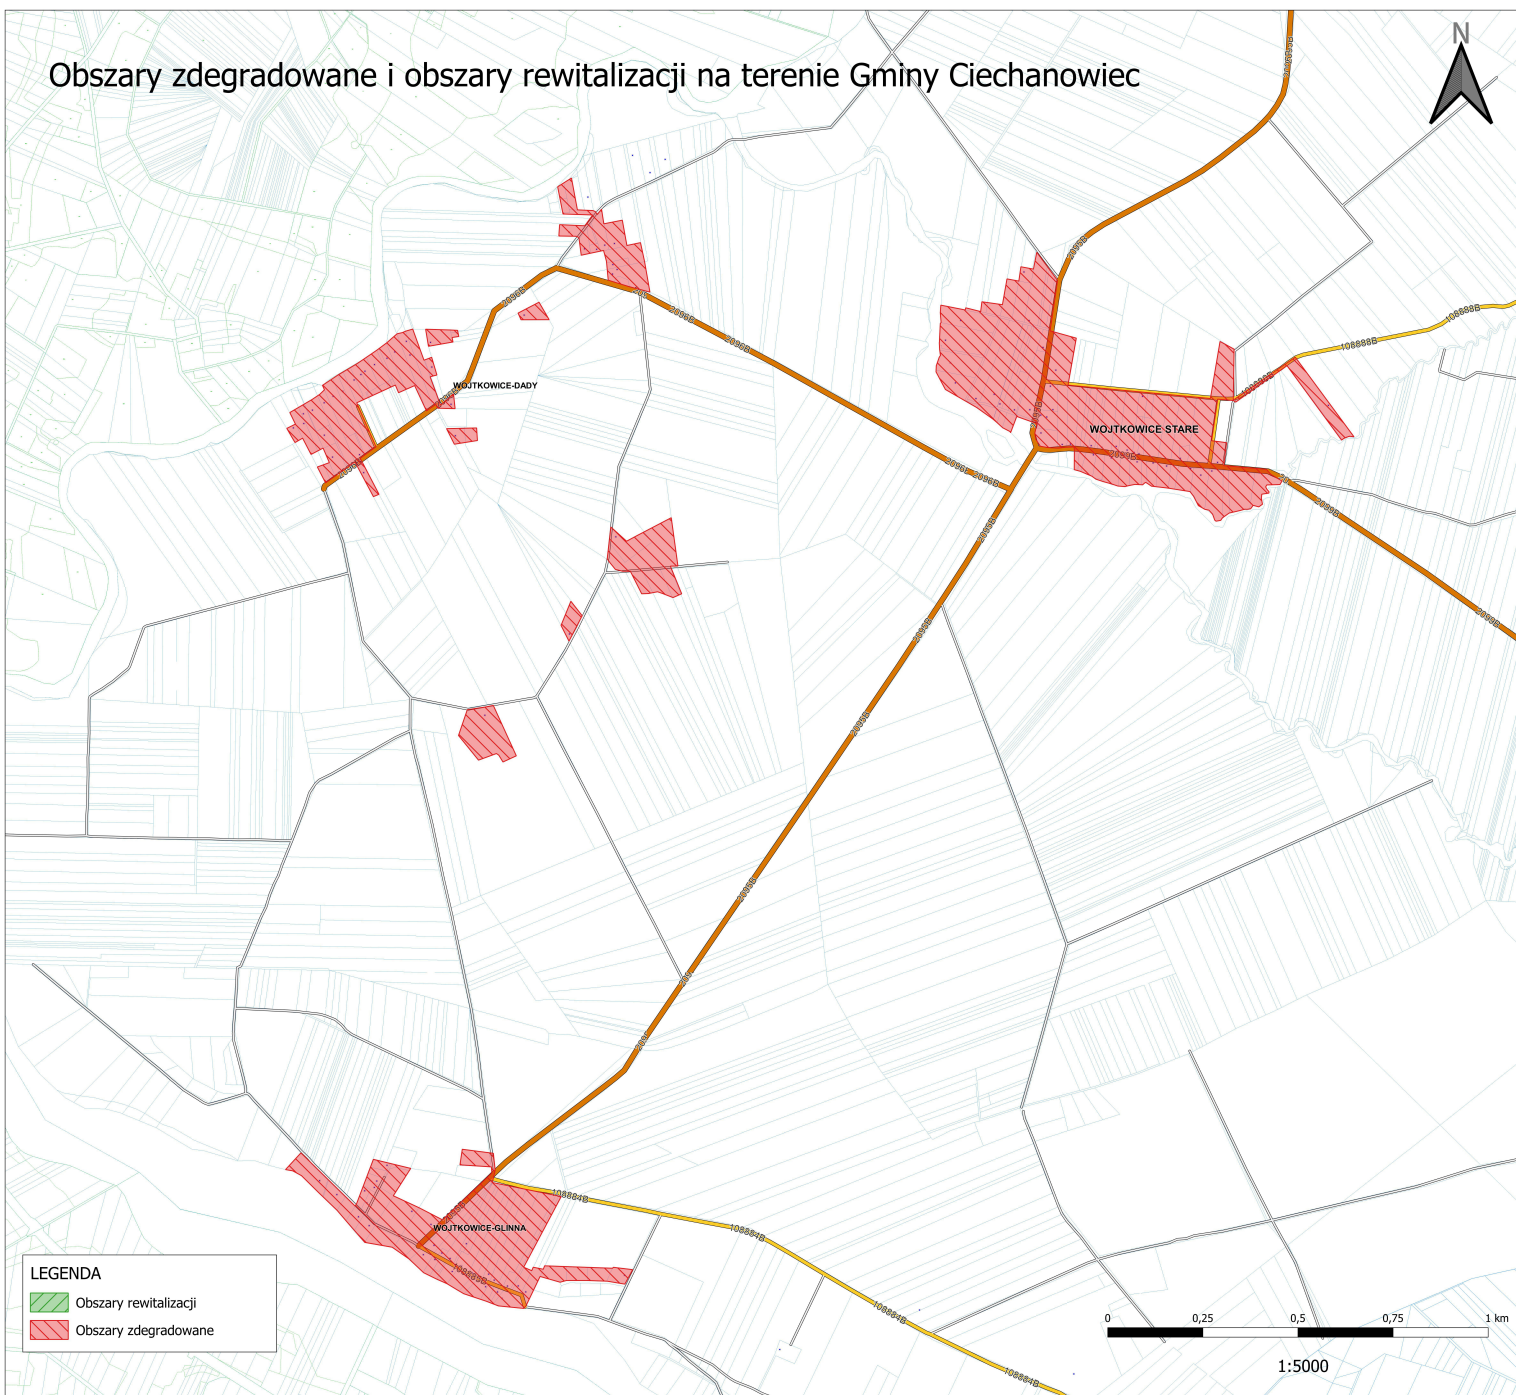

Obszary zdegradowane i obszary rewitalizacji na terenie Gminy Ciechanowiec

LEGENDA

-  Obszary rewitalizacji
-  Obszary zdegradowane

0 0,25 0,5 0,75 1 km

1:5000